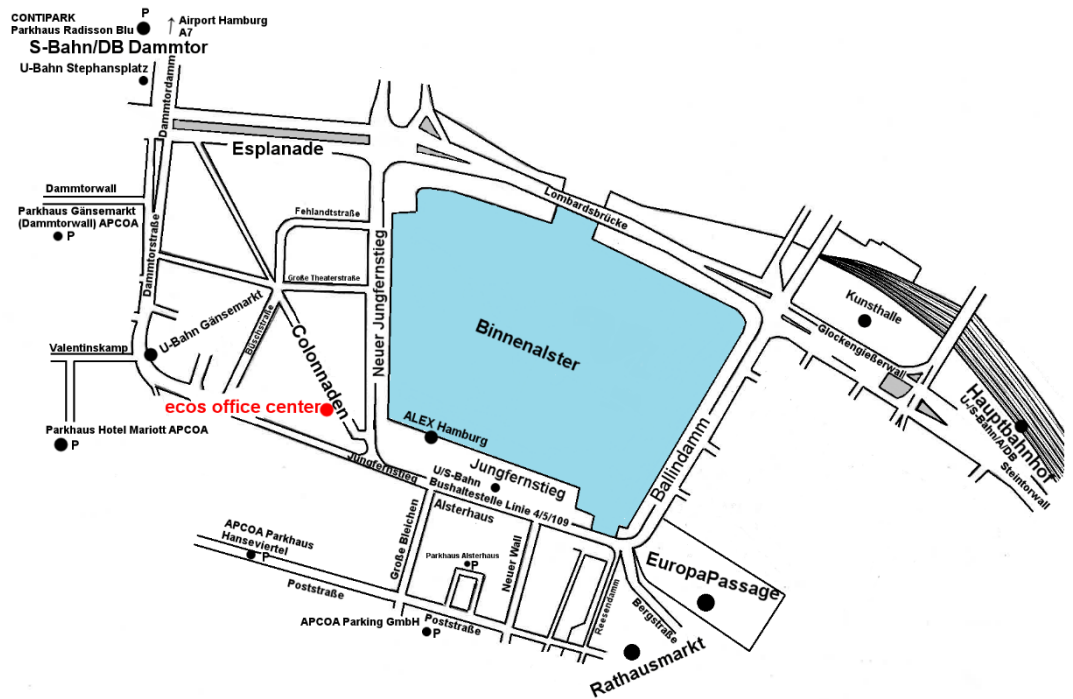

So finden Sie uns

Das ecos office center liegt direkt an der Binnenalster im Herzen Hamburgs. In unmittelbarer Nähe befinden sich einige Einkaufspassagen, die Staatsoper und das Messe- und Congress-Centrum.

Die nächsten U-Bahn-Stationen Gänsemarkt und Stephansplatz sind zu Fuß in 4 Minuten zu erreichen. Die Haltestelle Jungfernstieg, mit Anschluß an viele U- und S-Bahnlinien (auch direkt zum Flughafen), befinden sich ebenfalls in unmittelbarer Nähe.

Parkhäuser in unserer Nähe: ContiPark Radisson Blu, ApcoaParking im Hanse-Viertel und Gänsemarkt.